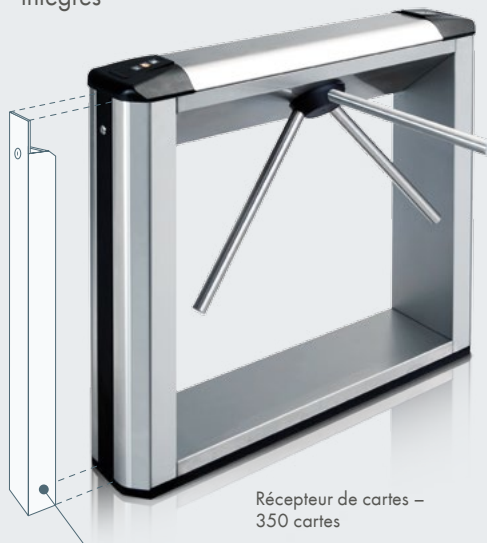

- Acier inoxydable
- Capacité tout temps
- Débit (mode de passage simple) – 30 personnes/minutes

Bras anti-panique automatiques

TB01/TB01A

Tourniquet tripode à socle avec des lecteurs de cartes intégrés

La carte est présentée devant le lecteur

TBC01/TBC01A

Tourniquet tripode à socle avec un récepteur et des lecteurs de cartes intégrés

La carte est présentée devant le lecteur

La carte pour les visiteurs est ramassée à l'entrée ou à la sortie

Récepteur de cartes – 350 cartes