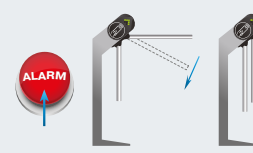

Bras anti-panique automatiques