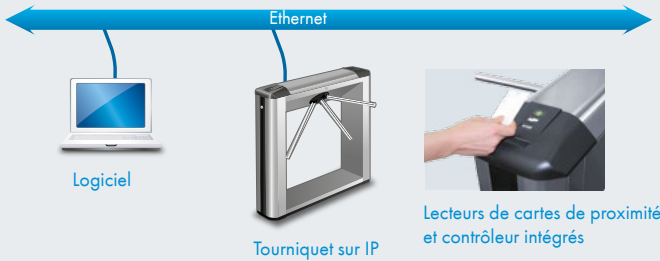

IP-Stile est une solution prête à l'emploi pour organiser le contrôle d'accès dans les entreprises et les institutions.

Il y a le contrôleur et deux lecteurs de cartes intégrés dans le tourniquet, mais il existe aussi des modèles avec un récepteur de cartes incastéré. Les systèmes IP-Stiles sont faciles à installer.