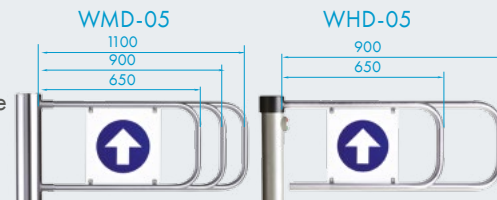

- WMD-05: acier inoxydable
- WHD-05: en poudre beige clair avec effet mica
- WMD-05S / WHD-05: pour l'installation intérieure, WMD-05SW: pour l'installation extérieure
- WMD-05: débit (mode de passage simple) – 12 personnes/minutes
- WHD-05: débit (mode de passage simple) – 20-22 personnes/minutes