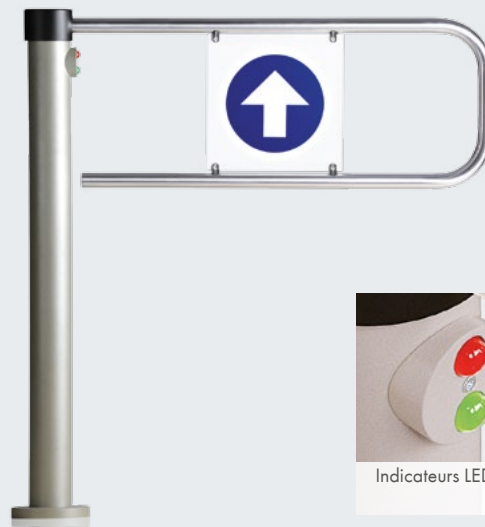

WHD-05

Portillon pivotant à l'entraînement électromécanique