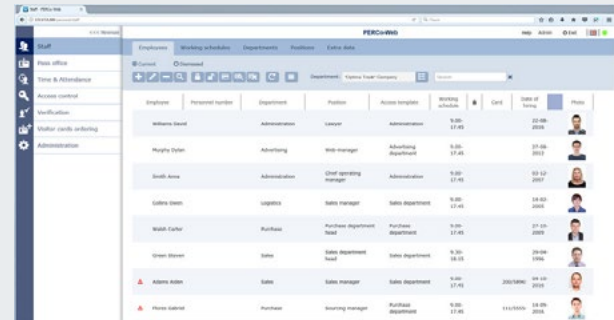

IP-Stile est une solution prête à l'emploi pour organiser le contrôle d'accès dans les entreprises et les institutions.

Il y a le contrôleur et deux lecteurs de cartes intégrés dans le tourniquet, mais il existe aussi des modèles avec un récepteur de cartes incastéré. Les systèmes IP-Stiles sont faciles à installer.

IP-Stiles ont la possibilité de la connexion directe au réseau informatique de l'entreprise.

Logiciel:

Fonctionnement de l'IP-Stile est possible dans le mode autonome sans connexion permanente à l'ordinateur ou dans le cadre du système multifonctionnel PERCo-Web.